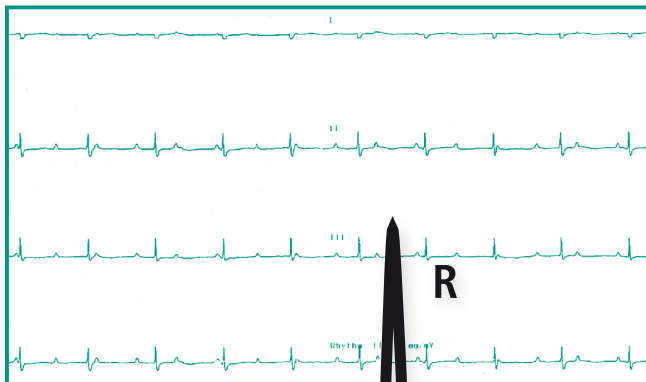

Ablauf und Inhalte können individuell gestaltet werden.

Es werden zeitnah jeweils 5 ATF Stunden beantragt.

Seminarleitung:

Dr. Beate Egner

Board Member der Veterinary Blood Pressure Society (VBPS),
Herausgeber/Mit-Herausgeber der Bücher:

„Blutdruck auf den Punkt gebracht“, „EKG made EASY“,
„The Cat“, „Principles of Safety Pharmacology“,
„Physikalische Therapie, Rehabilitation und Sportmedizin
auf den Punkt gebracht“

Co-Autorin in: The Feline Patient, Pferdekardiologie